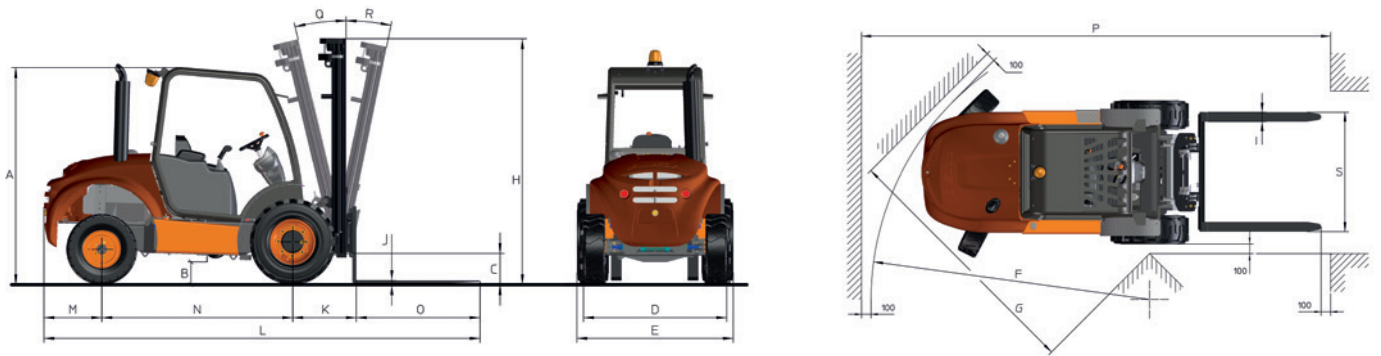

## CARACTÉRISTIQUES TECHNIQUES

GÉNÉRALITÉS		C 150 H	C 150 H x4
Capacité de chargement à 500 mm du talon	kg	1500	1500
Capacité de chargement à 600 mm du talon	kg	1350	1350
Poids à vide *	kg	2700	2700
Transmission	-	Hydrostatique à 2 vitesses	Hydrostatique à 2 vitesses
<b>MÂT</b>			
Tablier porte-fourche	-	FEM 2	FEM 2
Largeur tablier	mm	1260	1260
<b>MOTEUR</b>			
Marque	-	KUBOTA	KUBOTA
Modèle	-	V1505-E4B	V1505-E4B
Puissance	kW	18.5	18.5
Vitesse de fonctionnement	rpm	2300	2300
Couple	N·m@rpm	92,6@1700	92,6@1700
Nbre cylindres	-	4	4
Émissions	-	Stage V, EPA/CARB Tier 4	Stage V, EPA/CARB Tier 4
Bruit ambiant	dB(A)	101	101
<b>CONDUITE</b>			
Vitesse maxi.	km/h	20	20
Pente admissible	%	25	25
Traction	-	4x2	4x4 Compen®
Pneus avant	-	10.0/75-15.3	10.0/75-15.3
Pneus arrière	-	6.00-9	23x8.5-12
<b>SYSTÈME HYDRAULIQUE</b>			
Circuit hydraulique	-	Pompe à engrenages à deux	Pompe à engrenages à deux
Débit	l/min	22	22
Pression de travail	bar	200	200
<b>CAPACITÉ RÉSERVOIR</b>			
Carburant	l	45	45
Hydraulique	l	40	40
<b>FREINS</b>			
Service	-	Hydraulique, étanche à disques multiples	Hydraulique, étanche à disques multiples
Stationnement	-	Mécanique, étanche à disques multiples	Mécanique, étanche à disques multiples

## DIMENSIONS

TYPE DE MÂTS	Levée maximale (mm)	H Hauteur mât replié (mm)	Hauteur mât déplié (mm)	Levée libre (mm)	Charge à hauteur maximale (kg) Usage tout-terrain
Mât duplex (Std.)	2660	2037	3285	0	1500
Mât triplex	4000	1975	4670	1360	1200

DIMENSIONS (mm)	C 150 H	C 150 H x4
A	2000	2040
B	210	240
C	215	205
D	1227	1247
E	1300	1300
E**	1300	1300
F	2570	4000
G	2420	2500
I	100	100
J	35	35
K	510	510
L	3630	3630
M	425	390
N	1710	1740
O	1000	1000
P	4280	5710
S	1260	1260
S***	1260	1260
<b>DIMENSIONS (°)</b>	<b>11</b>	
Q	12	11
R		12