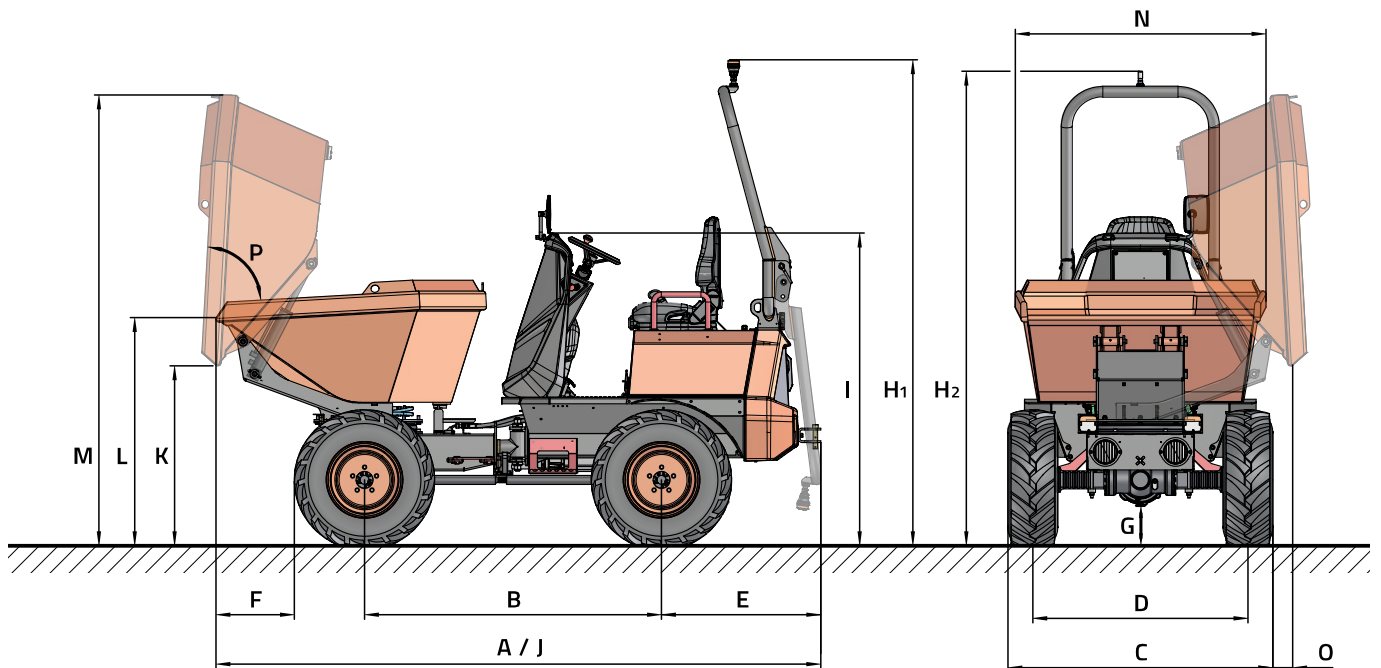

DATI TECNICI

DATI DI CARATTERE GENERALE		D151AEG
Sistema di scarico	-	Girevole
Capacità di carico	Kg	1500
Telaio	-	Articolato
Capacità tramoggia acqua	l	520
Capacità tramoggia a raso	l	626
Capacità tramoggia a colmo	l	900
Peso a vuoto	Kg	1530
Trasmissione	-	Elettrica
MOTORE		
Potenza massima/ nominale	kW	17,3 / 7,6
Coppia massima	N.m	130
Emissioni	-	Zero emissioni
GUIDA		
Velocità massima	km/h	14
Pendenza superabile	%	34
Raggio di sterzata esterno	mm	3390
Trazione	-	4x4
Pneumatici	-	10.0/75-15.3
SISTEMA IDRAULICO		
Circuito idraulico	-	Pompa a ingranaggi da 12 cc.
Caudale	l/min	26,4
Pressione di lavoro	bar	180
Tank capacity	l	24,5
FRENI		
Servizio	-	Tenute stagne. Azionamento idraulico
Sosta	-	Attivazione negativa e sblocco elettroidraulico
FORNITORE DI ALIMENTAZIONE		
Tipo di batteria	-	Lithium-Ion (NCM)
Capacità lorda	kWh	9,3
Tensione del sistema	V	48
Autonomia ***	-	Una giornata intensa
RICARICA		
Caricatore	-	Integrato
Tempo di ricarica indicativo, 20-80% **	-	2h (@230V)
Tempo di ricarica rapida indicativa, 20-80% **	-	1h (@415V)
Tipo de clavija del cable de carga	-	16A 110V (Giallo); 16A 230V (blu); 16A 415V (rosso)

DIMENSIONI

DIMENSIONI (mm)		D151AEG	
A		3360	
B		1650	
C		1475	
D		1195	
E		885	
F		460	
G		220	
H		2715	2655
I		1755	
J		3360	
K		990	
L		1260	
M		2520	
N		1400	
O		130	
DIMENSIONI (°)			
P		83	

1 ▲

▲ 2